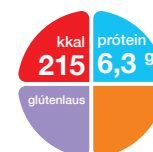

Næringarinnihald í einni fernu 250ml

Elemental 028 Extra LQ

Sölueining 250ml