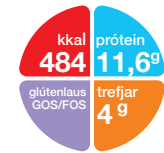

Næringarinnihald í 100g dufti

Pepticate

Sölueining 450g

Pepticate Plus