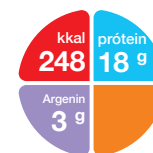

Næringarinnihald í einni flösku 200ml

Cubitan

Sölueining 4x200ml