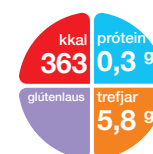

Nutillis
Sölueining 670 g