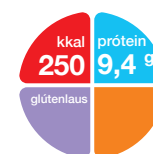

Næringarinnihald í einni flösku 125ml

Renilon 7.5
Sölueining 4x125ml