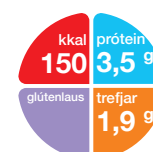

Næringarinnihald í einni dós (100g)

Fortini Creamy Fruit

Sölueining 4x100g