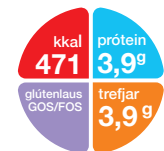

Næringarinnihald í 100g dufti

Pepticate Plus

Sölueining 450g